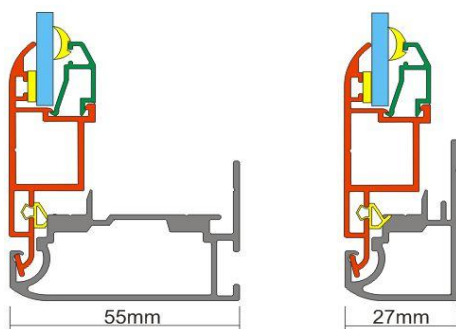

Biuro i Magazyn
 Świętochłowice
 ul. Imieli 32
 tel. (32) 771 00 15
 fax (32) 245 11 69
marketing@proaluminium.com.pl
<http://www.proaluminium.com.pl>

PRO CASE

Profile bazowe

Rysunek	Symbol	Opis
	PCB 1052	Profil bazowy 52mm
	PCB 1027	Profil bazowy 27mm

Profile okienne

	PCZ 1053	Profil zawiasowy
	PCO 1054	Profil okienny
	PCL 1055	Profil zamykający szybę

Akcesoria

	PC 1015	Narożnik 15mm (cięty)
	PC 1036	Narożnik 36mm (cięty)
	PC 1010	Uszczelka czarna okna
	PC 1020	Uszczelka samoprzylepna szyby
	PC 1030	Uszczelka bezbarwna szyby
	PC 1040	Walek dystansowy
	PC 1050	Zamek patentowy z mocowaniem + 2 kluczyki
	PC 1060	Śruby imbusowe M6, stal nierdzewna
	PC 2000	Siłowniki gazowe 2szt. + akcesoria
	PC 2001	Wywietrznik